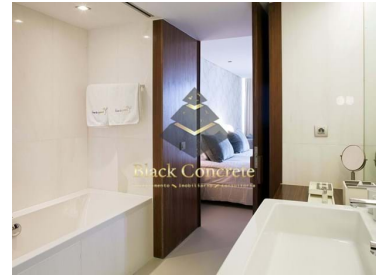

Carvalho -

1
اتاق های خواب

1
حمام ها

60,9
حوزه (m²)

استخر

320 000 €
(EUR €)

Seyed Azin Roshan

+351969954444 ²

Azin@blackconcrete.pt

T +351 965 355 530 ² · E info@blackconcrete.pt
Av da liberdade, N 110,1269-046, Lisbon
AMI 17190

¹ ShowCallLegalInfo_Landline | ² ShowCallLegalInfo_Mobile