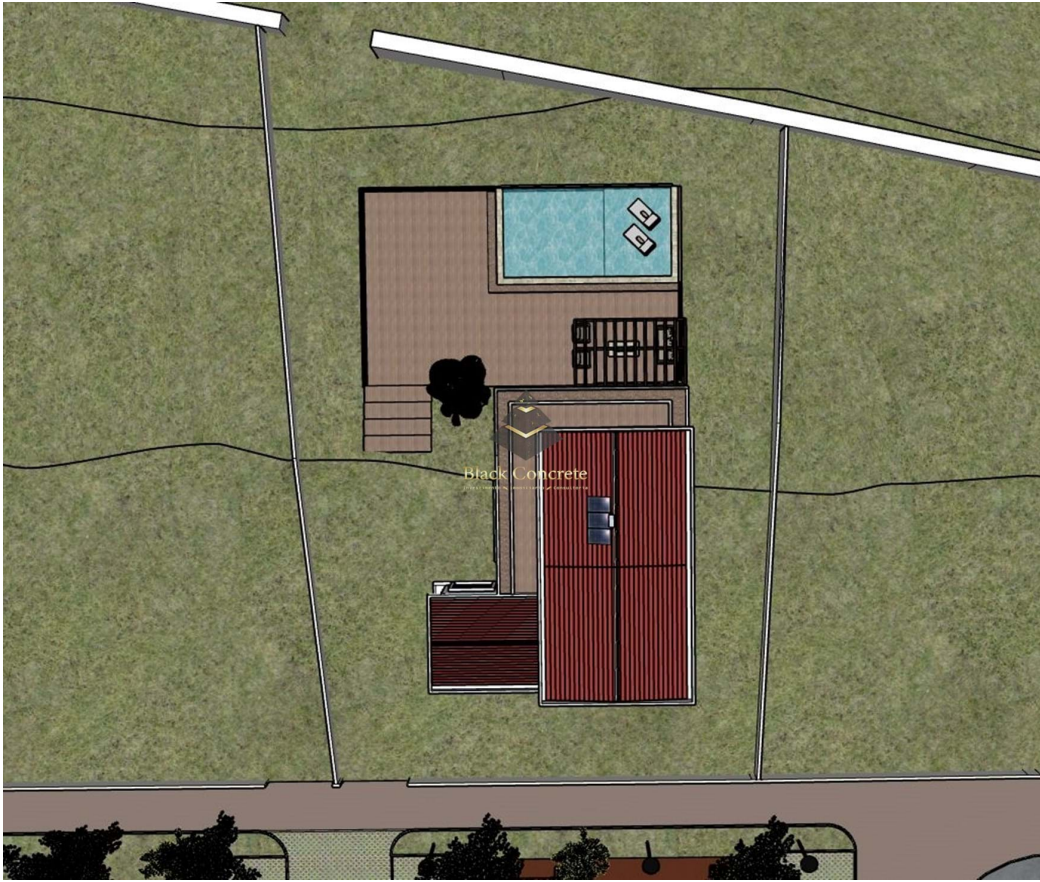

Venda do Pinheiro e Santo Estêvão Das Galés -

 1164,5

مساحت زمین (m²)

200 000 €

(EUR €)

ویژگی های اموال

- فاصله کم تا مراکز

Seyed Azin Roshan