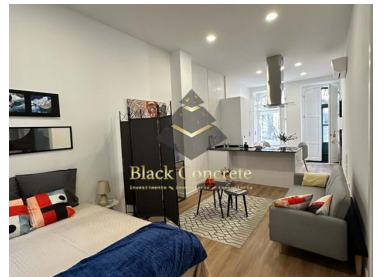

São Vicente -

2

اتاق های خواب

1

حمام ها

50

حوزه (m²)

77

مساحت زمین (m²)

399 900 €

(EUR €)

Seyed Azin Roshan

+351969954444 ²

Azin@blackconcrete.pt

T +351 965 355 530 ² · E info@blackconcrete.pt

Av da liberdade, N 110,1269-046, Lisbon

AMI 17190

¹ ShowCallLegalInfo_Landline | ² ShowCallLegalInfo_Mobile