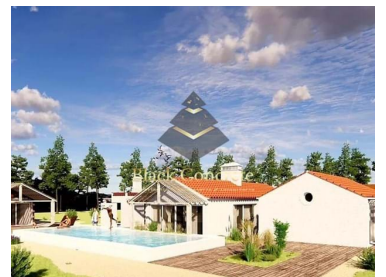

Grândola e Santa Margarida da Serra - Terreno

250

Área (m²)

40000

Área terreno (m²)

Piscina

390 000 €

(EUR €)

Lote De Terreno Em Setúbal

Um lote de terreno com uma casa está localizado em Grândola, Setúbal.

Área do terreno: 40.000 m²

² A antiga casa com 150 m².

Há um projeto arquitetônico de uma casa nova com 250 m². É apresentado à prefeitura e quase aprovado.