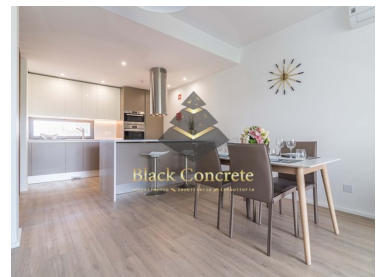

BC643

Referência

Digitalize o código QR para ver a propriedade

Silves - Empreendimento

Piscina

339 000 €

(EUR €)

Novo projeto no Algarve - Silves Golf Resort