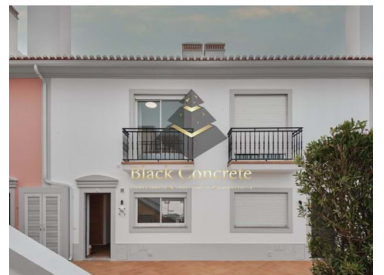

Amoreira - Moradia em Banda

 2 Quartos
 2 Casas de banho
 121 Área (m²)
 Piscina

480 000 €
(EUR €)

Moradia geminada de dois pisos com piscina em Óbidos

Excelente moradia de dois pisos com piscina está localizada num condomínio privado em Óbidos.

A propriedade é composta por dois quartos, uma espaçosa sala de estar com muita luz natural, duas casas de banho e um terraço com vista incrível.

Esta propriedade está situada perto de belas praias e campos de golfe de classe mundial. O sobrado pode ser sua segunda casa e bom investimento.

¹ (Chamada para rede fixa nacional) | ² (Chamada para rede móvel nacional)

BC697

Referência

Digitalize o código QR para ver a propriedade

Características da Propriedade

- Máquina lavar roupa
- Ar condicionado
- Cozinha equipada
- Piscina
- Vista: Vista golfe, Vista praia, Vista jardim
- Localização sossegada
- Certificação energética: C
- Terraço
- Máquina lavar loiça
- Roupeiros
- Chão flutuante
- Proximidade: Praia, Campo golfe, Zona comercial, Restaurantes
- Vidros duplos
- Área de estacionamento
- Varanda
- Mobilado