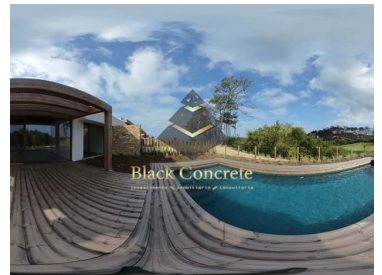

BC789

Referência

Digitalize o código QR para ver a propriedade

Abrigada e Cabanas de Torres - Apartamento

N/A
(EUR €)

Características da Propriedade

Seyed Azin Roshan

+351969954444 ²