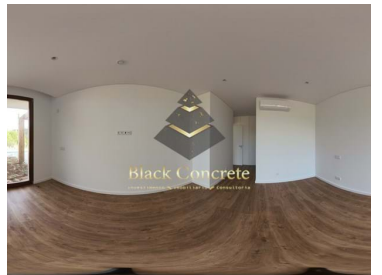

BC789

Referência

Digitalize o código QR para ver a propriedade

Abrigada e Cabanas de Torres - Apartamento

N/A
(EUR €)

Características da Propriedade

Seyed Azin Roshan

+351969954444 ²