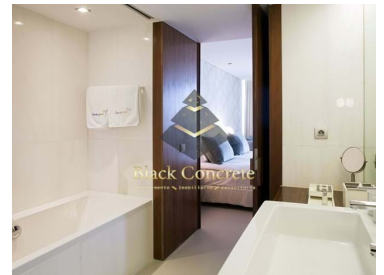

BC357

Посилання

Сканувати QR-код для перегляду нерухомості

Carvalho -

1

Спальні

1

Ванні кімнати

60,9

Площа (m²)

Басейн

320 000 €

(EUR €)

Seyed Azin Roshan

+351969954444 ²

Azin@blackconcrete.pt

T +351 965 355 530 ² · E info@blackconcrete.pt

Av da liberdade, N 110,1269-046, Lisbon
AMI 17190

¹ (Дзвінок на стаціонарну мережу) | ² (Дзвінок на мобільну мережу)