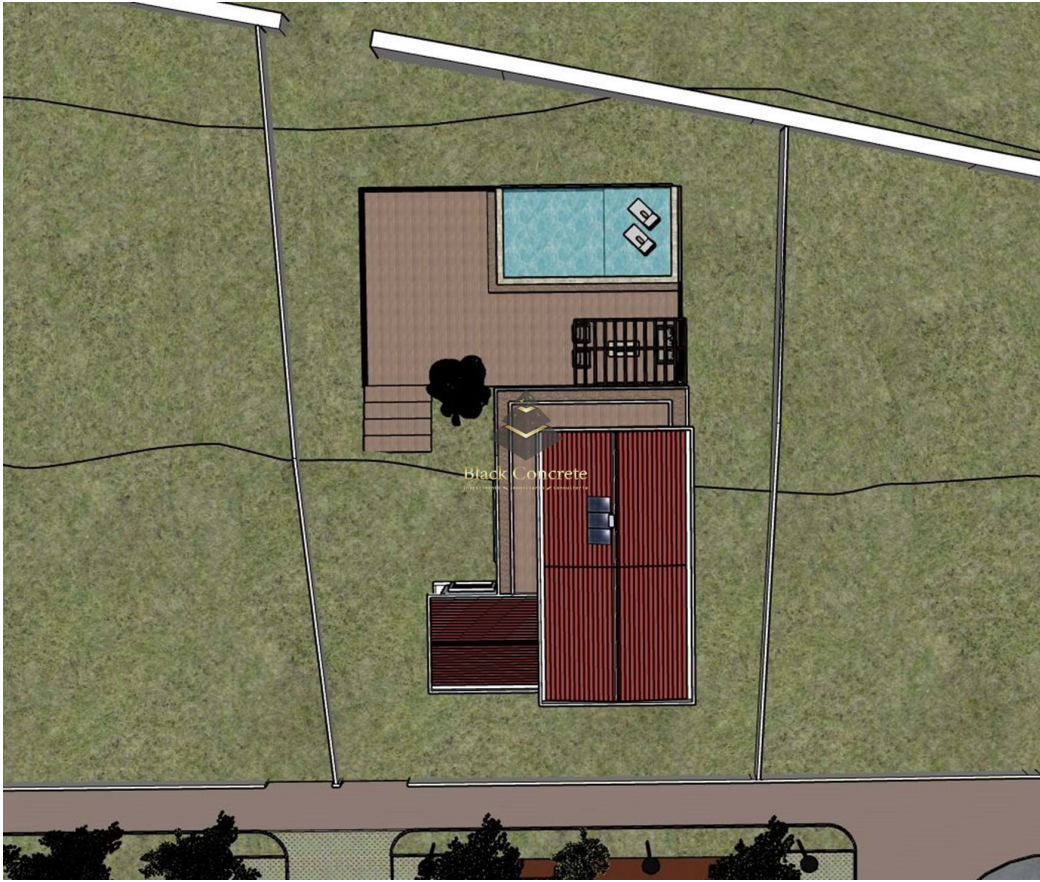

## Venda do Pinheiro e Santo Estêvão Das Galés -

 1164,5

Площа землі (m<sup>2</sup>)

200 000 €

(EUR €)

<sup>1</sup> (Дзвінок на стаціонарну мережу) | <sup>2</sup> (Дзвінок на мобільну мережу)