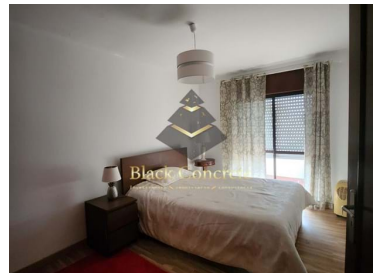

Alcácer do Sal (santa Maria do Castelo e Santiago) e Santa Susana -

2

Спальні

1

Ванні кімнати

84

Площа (m²)

290 000 €