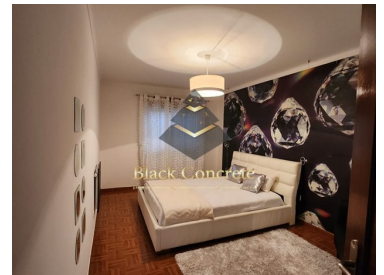

Alcácer do Sal (santa Maria do Castelo e Santiago) e Santa Susana -

2

Спальні

1

Ванні кімнати

84

Площа (m²)

290 000 €