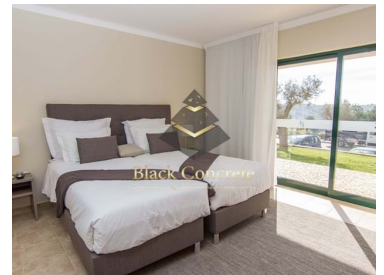

## Estômbar e Parchal -

Спальні

Ванні кімнати

Площа (m<sup>2</sup>)

Басейн

271 800 €

(EUR €)

Seyed Azin Roshan