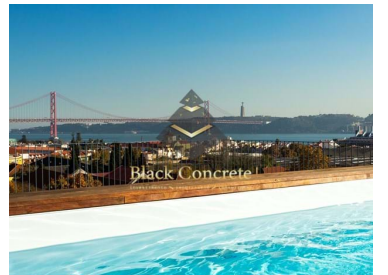

BC658

Посилання

Сканувати QR-код для перегляду нерухомості

Belém -

Спальні

Ванні кімнати

Площа (m²)

Басейн