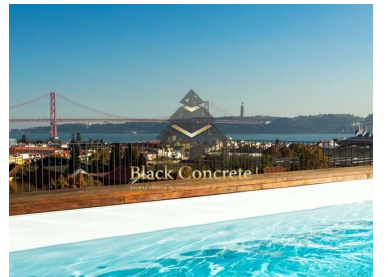

BC658

Посилання

Сканувати QR-код для перегляду нерухомості

Belém -

Спальні

Ванні кімнати

Площа (m<sup>2</sup>)

Басейн